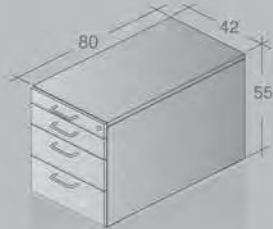

Standard

Option: mit Höheneinstellung
Option: with height adjustment

Arbeitstisch: 160 x 80 cm

Oberfläche: kristallweiß / Kante schwarz

Gestell: kristallweiß struktur

Container: kristallweiß / orangerot

Work station: 160 x 80 cm