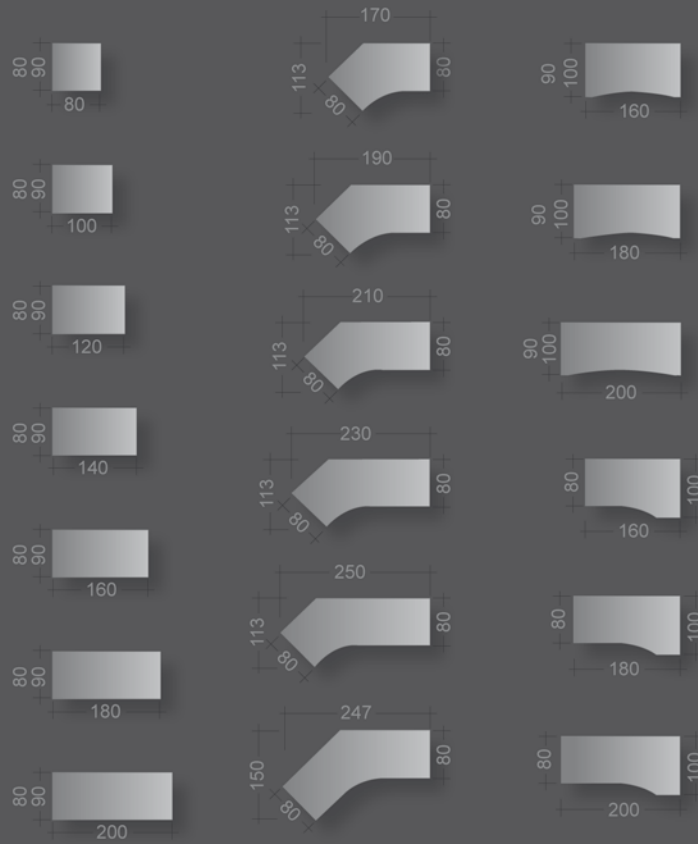

Arbeitsfläche: 160 x 80 cm
 Oberfläche: kristallweiß / Kante schwarz
 Gestell: kristallweiß struktur
 Caddies: kristallweiß

*Work stations: 160 x 80 cm
 Top: crystal white / black edge
 Frame: crystal white structure
 Caddies: crystal white*

Arbeitsfläche: 160 x 80 cm
 Oberfläche: kristallweiß / Kante schwarz
 Gestell: kristallweiß struktur
 Rückwand: transluzent
 Container: kristallweiß

*Work station: 160 x 80 cm
 Top: crystal white / black edge
 Frame: crystal white structure
 Modesty panel: translucent
 Pedestal: crystal white*

Standard

Option: mit Höheneinstellung
Option: with height adjustment

Arbeitstisch: 160 x 80 cm

Oberfläche: kristallweiß / Kante schwarz

Gestell: kristallweiß struktur

Container: kristallweiß / orangerot

Work station: 160 x 80 cm

Arbeitsfläche: 250 x 113 cm

Oberfläche: kristallweiß

Gestell: helium

Container und Sideboard:

kristallweiß

Work stations: 250 x 113 cm

Top: crystal white

Frame: helium