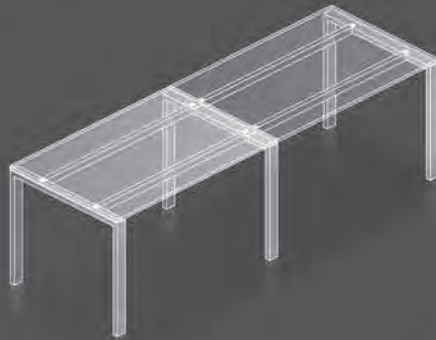

Gestell: kristallweiß struktur

Container, Caddy und Sideboard: kristallweiß

Work stations: 2x 160 x 80 cm

Top: crystal white / black edge

Frame: crystal white structure

Caddy, pedestals and sideboard: crystal white

Arbeitsfläche: 160 x 80 cm
 Oberfläche: kristallweiß / Kante schwarz
 Gestell: kristallweiß struktur
 Caddies: kristallweiß

*Work stations: 160 x 80 cm
 Top: crystal white / black edge
 Frame: crystal white structure
 Caddies: crystal white*

Arbeitsfläche: 160 x 80 cm
 Oberfläche: kristallweiß / Kante schwarz
 Gestell: kristallweiß struktur
 Rückwand: transluzent
 Container: kristallweiß

*Work station: 160 x 80 cm
 Top: crystal white / black edge
 Frame: crystal white structure
 Modesty panel: translucent
 Pedestal: crystal white*

Standard

Option: mit Höheneinstellung
Option: with height adjustment

Arbeitstisch: 160 x 80 cm

Oberfläche: kristallweiß / Kante schwarz

Gestell: kristallweiß struktur

Container: kristallweiß / orangerot

Work station: 160 x 80 cm