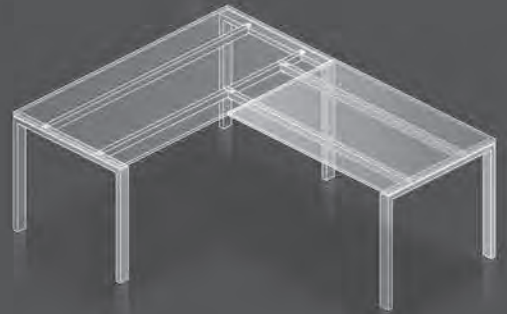

Gestell: kristallweiß struktur

Container, Caddy und Sideboard: kristallweiß

Work stations: 2x 160 x 80 cm

Top: crystal white / black edge

Frame: crystal white structure

Caddy, pedestals and sideboard: crystal white

Arbeitsfläche: 160 x 80 cm
 Oberfläche: kristallweiß / Kante schwarz
 Gestell: kristallweiß struktur
 Caddies: kristallweiß

*Work stations: 160 x 80 cm
 Top: crystal white / black edge
 Frame: crystal white structure
 Caddies: crystal white*

Arbeitsfläche: 160 x 80 cm
 Oberfläche: kristallweiß / Kante schwarz
 Gestell: kristallweiß struktur
 Rückwand: transluzent
 Container: kristallweiß

*Work station: 160 x 80 cm
 Top: crystal white / black edge
 Frame: crystal white structure
 Modesty panel: translucent
 Pedestal: crystal white*

Standard

Option: mit Höheneinstellung
Option: with height adjustment

Arbeitstisch: 160 x 80 cm

Oberfläche: kristallweiß / Kante schwarz

Gestell: kristallweiß struktur

Container: kristallweiß / orangerot

Work station: 160 x 80 cm