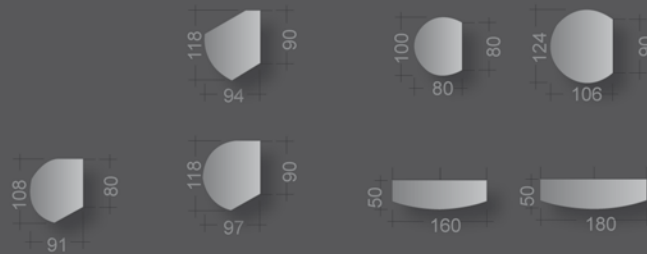

Arbeitsfläche: 160 x 80 cm
 Oberfläche: kristallweiß / Kante schwarz
 Gestell: kristallweiß struktur
 Rückwand: transluzent
 Container: kristallweiß

*Work station: 160 x 80 cm
 Top: crystal white / black edge
 Frame: crystal white structure
 Modesty panel: translucent
 Pedestal: crystal white*

Standard

Option: mit Höheneinstellung
Option: with height adjustment

Arbeitstisch: 160 x 80 cm

Oberfläche: kristallweiß / Kante schwarz

Gestell: kristallweiß struktur

Container: kristallweiß / orangerot

Work station: 160 x 80 cm