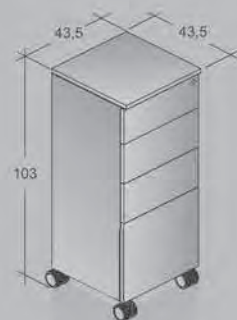

Arbeitsfläche: 160 x 80 cm
 Oberfläche: kristallweiß / Kante schwarz
 Gestell: kristallweiß struktur
 Rückwand: transluzent
 Container: kristallweiß

*Work station: 160 x 80 cm
 Top: crystal white / black edge
 Frame: crystal white structure
 Modesty panel: translucent
 Pedestal: crystal white*

Standard

Option: mit Höheneinstellung
Option: with height adjustment

Arbeitstisch: 160 x 80 cm

Oberfläche: kristallweiß / Kante schwarz

Gestell: kristallweiß struktur

Container: kristallweiß / orangerot

Work station: 160 x 80 cm