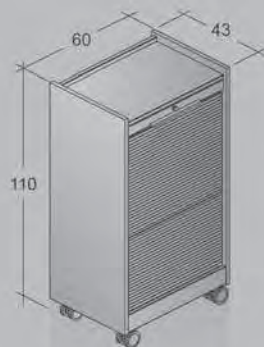

Standard

Option: mit Höheneinstellung
Option: with height adjustment

Arbeitstisch: 160 x 80 cm

Oberfläche: kristallweiß / Kante schwarz

Gestell: kristallweiß struktur

Container: kristallweiß / orangerot

Work station: 160 x 80 cm