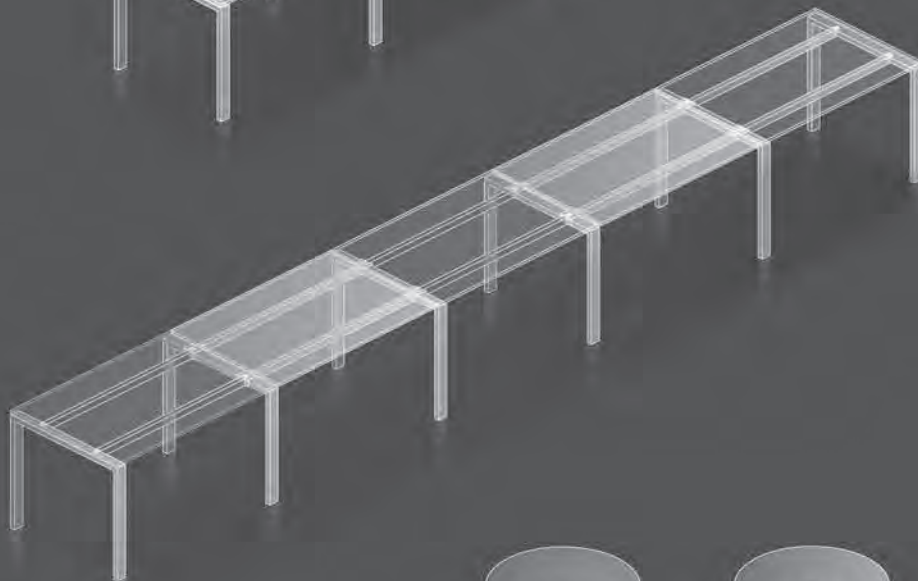

Gestell: kristallweiß struktur

Container, Caddy und Sideboard: kristallweiß

Work stations: 2x 160 x 80 cm

Top: crystal white / black edge

Frame: crystal white structure

Caddy, pedestals and sideboard: crystal white

Arbeitsfläche: 160 x 80 cm
 Oberfläche: kristallweiß / Kante schwarz
 Gestell: kristallweiß struktur
 Caddies: kristallweiß

*Work stations: 160 x 80 cm
 Top: crystal white / black edge
 Frame: crystal white structure
 Caddies: crystal white*

Arbeitsfläche: 160 x 80 cm
 Oberfläche: kristallweiß / Kante schwarz
 Gestell: kristallweiß struktur
 Rückwand: transluzent
 Container: kristallweiß

*Work station: 160 x 80 cm
 Top: crystal white / black edge
 Frame: crystal white structure
 Modesty panel: translucent
 Pedestal: crystal white*

Standard

Option: mit Höheneinstellung
Option: with height adjustment

Arbeitstisch: 160 x 80 cm

Oberfläche: kristallweiß / Kante schwarz

Gestell: kristallweiß struktur

Container: kristallweiß / orangerot

Work station: 160 x 80 cm