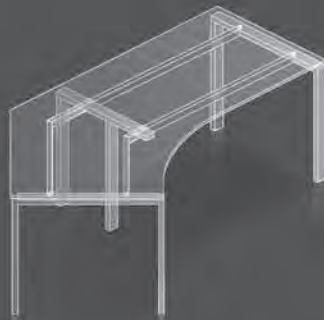

tune°

EINFACHHEIT IST DAS RESULTAT DER REIFE.

SIMPLICITY IS THE RESULT OF EXPERIENCE.

SCHILLER

Arbeitsfläche: 2x 160 x 80 cm
Oberfläche: kristallweiß / Kante schwarz
Gestell: kristallweiß struktur
Caddy und Schrank:
kristallweiß und apfelgrün

Arbeitsfläche: 160 x 80 cm
 Oberfläche: kristallweiß / Kante schwarz
 Gestell: kristallweiß struktur
 Rückwand: transluzent
 Container: kristallweiß

*Work station: 160 x 80 cm
 Top: crystal white / black edge
 Frame: crystal white structure
 Modesty panel: translucent
 Pedestal: crystal white*

Standard

Option: mit Höheneinstellung
Option: with height adjustment

Arbeitstisch: 160 x 80 cm

Oberfläche: kristallweiß / Kante schwarz

Gestell: kristallweiß struktur

Container: kristallweiß / orangerot

Work station: 160 x 80 cm