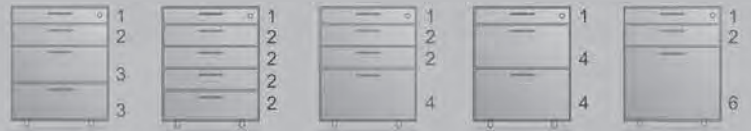

Standard

Option: mit Höheneinstellung
Option: with height adjustment

Arbeitstisch: 160 x 80 cm

Oberfläche: kristallweiß / Kante schwarz

Gestell: kristallweiß struktur

Container: kristallweiß / orangerot

Work station: 160 x 80 cm