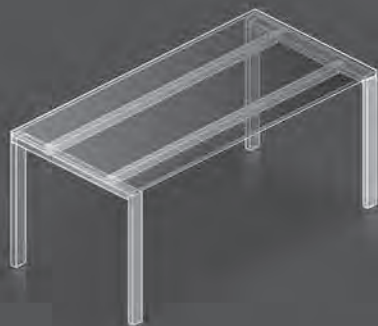

Gestell: kristallweiß struktur

Container, Caddy und Sideboard: kristallweiß

Work stations: 2x 160 x 80 cm

Top: crystal white / black edge

Frame: crystal white structure

Caddy, pedestals and sideboard: crystal white

Arbeitsfläche: 160 x 80 cm
 Oberfläche: kristallweiß / Kante schwarz
 Gestell: kristallweiß struktur
 Caddies: kristallweiß

*Work stations: 160 x 80 cm
 Top: crystal white / black edge
 Frame: crystal white structure
 Caddies: crystal white*

Arbeitsfläche: 160 x 80 cm
 Oberfläche: kristallweiß / Kante schwarz
 Gestell: kristallweiß struktur
 Rückwand: transluzent
 Container: kristallweiß

*Work station: 160 x 80 cm
 Top: crystal white / black edge
 Frame: crystal white structure
 Modesty panel: translucent
 Pedestal: crystal white*

Standard

Option: mit Höheneinstellung
Option: with height adjustment

Arbeitstisch: 160 x 80 cm

Oberfläche: kristallweiß / Kante schwarz

Gestell: kristallweiß struktur

Container: kristallweiß / orangerot

Work station: 160 x 80 cm