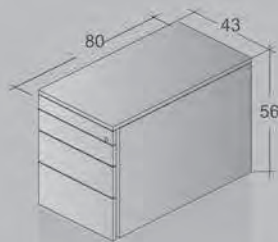

Arbeitsfläche: 160 x 80 cm
 Oberfläche: kristallweiß / Kante schwarz
 Gestell: kristallweiß struktur
 Rückwand: transluzent
 Container: kristallweiß

*Work station: 160 x 80 cm
 Top: crystal white / black edge
 Frame: crystal white structure
 Modesty panel: translucent
 Pedestal: crystal white*

Standard

Option: mit Höheneinstellung
Option: with height adjustment

Arbeitstisch: 160 x 80 cm

Oberfläche: kristallweiß / Kante schwarz

Gestell: kristallweiß struktur

Container: kristallweiß / orangerot

Work station: 160 x 80 cm