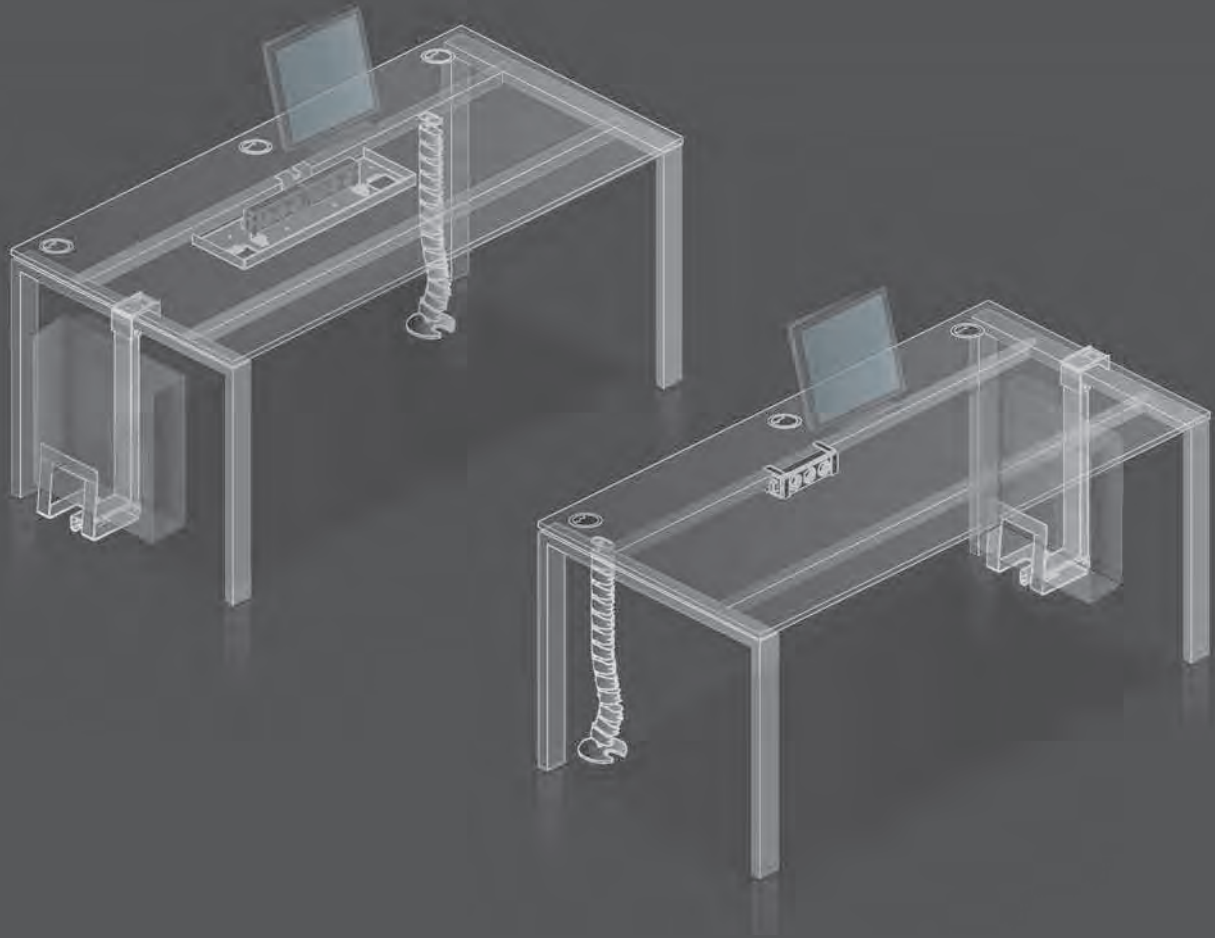

Gestell: kristallweiß struktur

Container, Caddy und Sideboard: kristallweiß

Work stations: 2x 160 x 80 cm

Top: crystal white / black edge

Frame: crystal white structure

Caddy, pedestals and sideboard: crystal white

Arbeitsfläche: 160 x 80 cm
 Oberfläche: kristallweiß / Kante schwarz
 Gestell: kristallweiß struktur
 Caddies: kristallweiß

*Work stations: 160 x 80 cm
 Top: crystal white / black edge
 Frame: crystal white structure
 Caddies: crystal white*

Arbeitsfläche: 160 x 80 cm
 Oberfläche: kristallweiß / Kante schwarz
 Gestell: kristallweiß struktur
 Rückwand: transluzent
 Container: kristallweiß

*Work station: 160 x 80 cm
 Top: crystal white / black edge
 Frame: crystal white structure
 Modesty panel: translucent
 Pedestal: crystal white*

Standard

Option: mit Höheneinstellung
Option: with height adjustment

Arbeitstisch: 160 x 80 cm

Oberfläche: kristallweiß / Kante schwarz

Gestell: kristallweiß struktur

Container: kristallweiß / orangerot

Work station: 160 x 80 cm